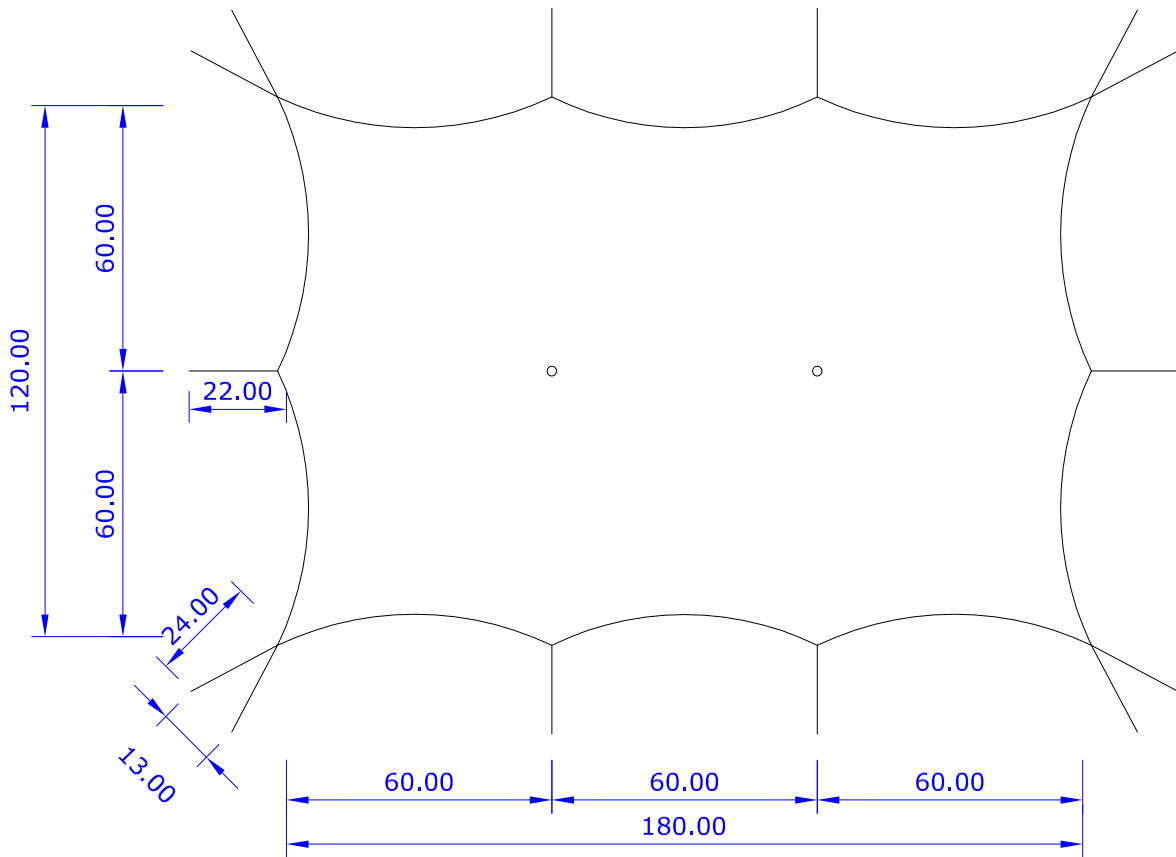

PROSPETTI

PIANTA COPERTURA