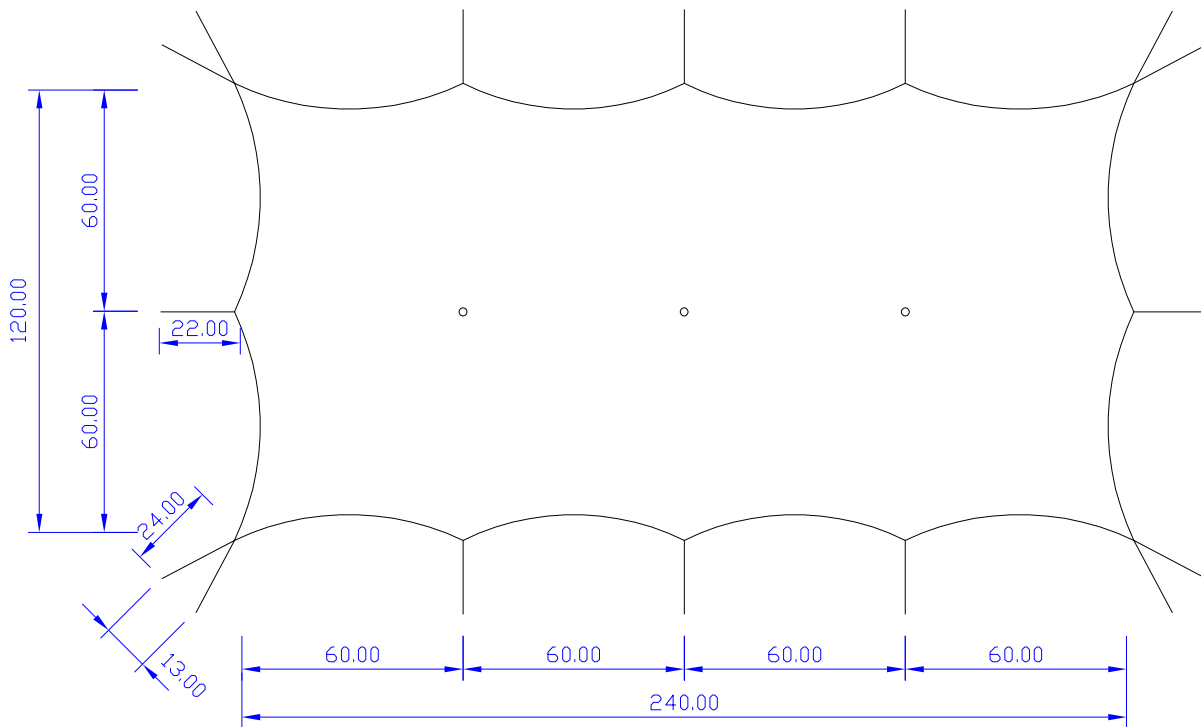

PROSPETTI

PIANTA COPERTURA